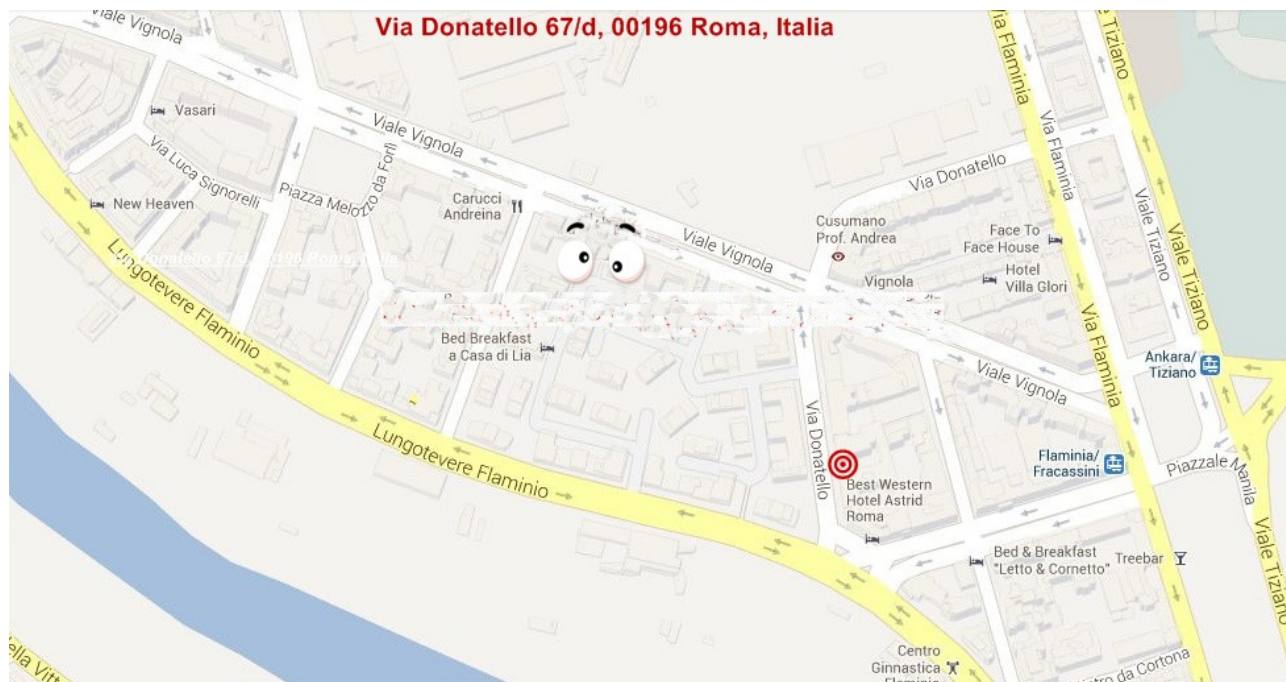

## COMUNICAZIONE DI VARIAZIONE LOCALI SCUOLA PALOMBINI

Gent.mo/ma,

la presente per informarLa che a decorrere dal **31 luglio 2013** la Scuola Palombini si trasferirà nei locali di **Via Donatello, 67/d – 00196 Roma** (piano 1° - interno 2 – citofono dott. Fulvio Palombini) – quartiere Flaminio.

Di seguito forniamo alcune indicazioni per raggiungerci:

Metro A – P.le Flaminio.

Tram linea 2 (capolinea P.le Flaminio) direzione Mancini per 3 fermate.

Scendere alla fermata Ankara-Tiziano (P.le Manila) – 400 mt a piedi.

Facilità di parcheggio su lungotevere Flaminio

GARAGE adiacente al portone: SERVICE E PARKING S.A.S. – convenzione €3,00 1h e 20 minuti

Augurandoci di fare cosa gradita, porgiamo i nostri migliori saluti.